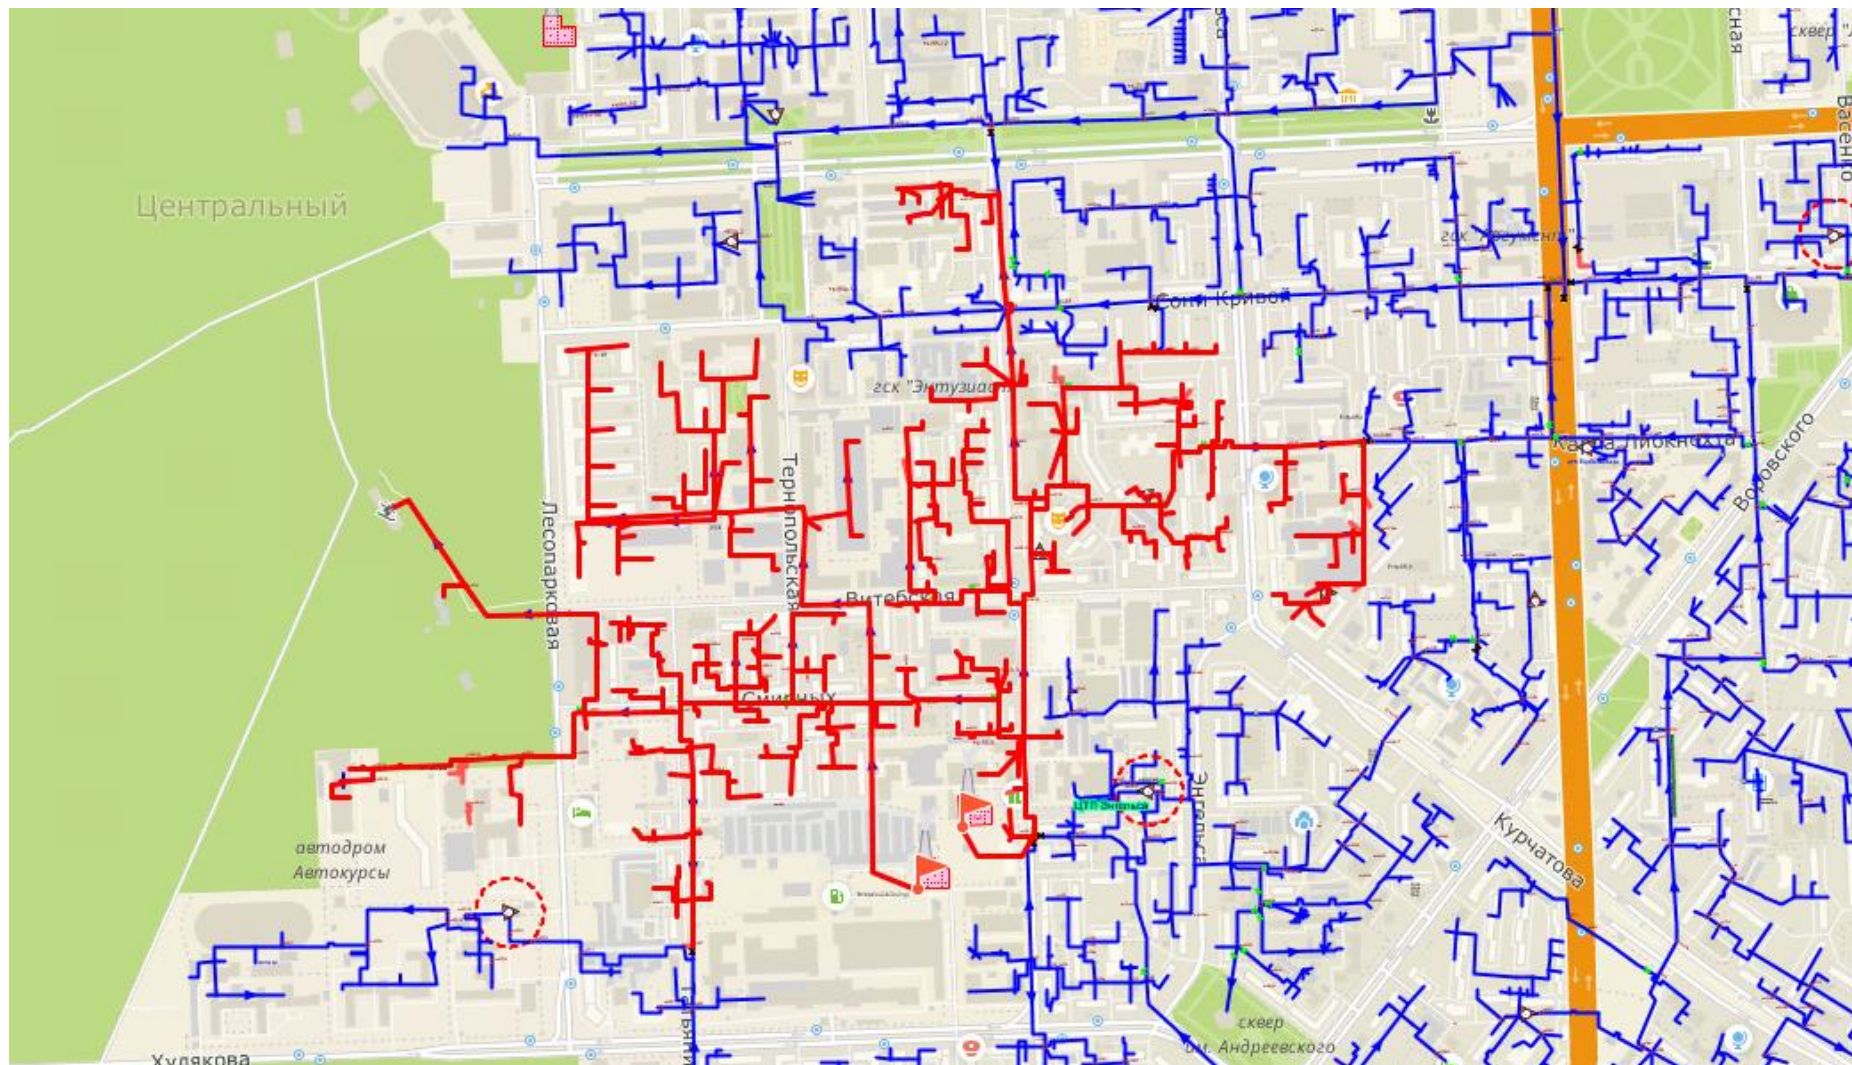

ИСПЫТАНИЯ ТЕПЛОВЫХ СЕТЕЙ НА МАКСИМАЛЬНУЮ ТЕМПЕРАТУРУ ТЕПЛОНОСИТЕЛЯ

Контур ВК«Западная» Дата — 13.04.2023

Безопасность

На период испытаний будет отключено горячее водоснабжение у потребителей, попадающих в контур испытаний.

Также будет отключено теплоснабжение школ, детских дошкольных учреждений, учреждений здравоохранения.

В случае неисправности внутридомовых теплообменников в кранах возможно появление горячей воды сверхнормативной температуры — включайте холодную воду и постепенно добавляйте горячую.